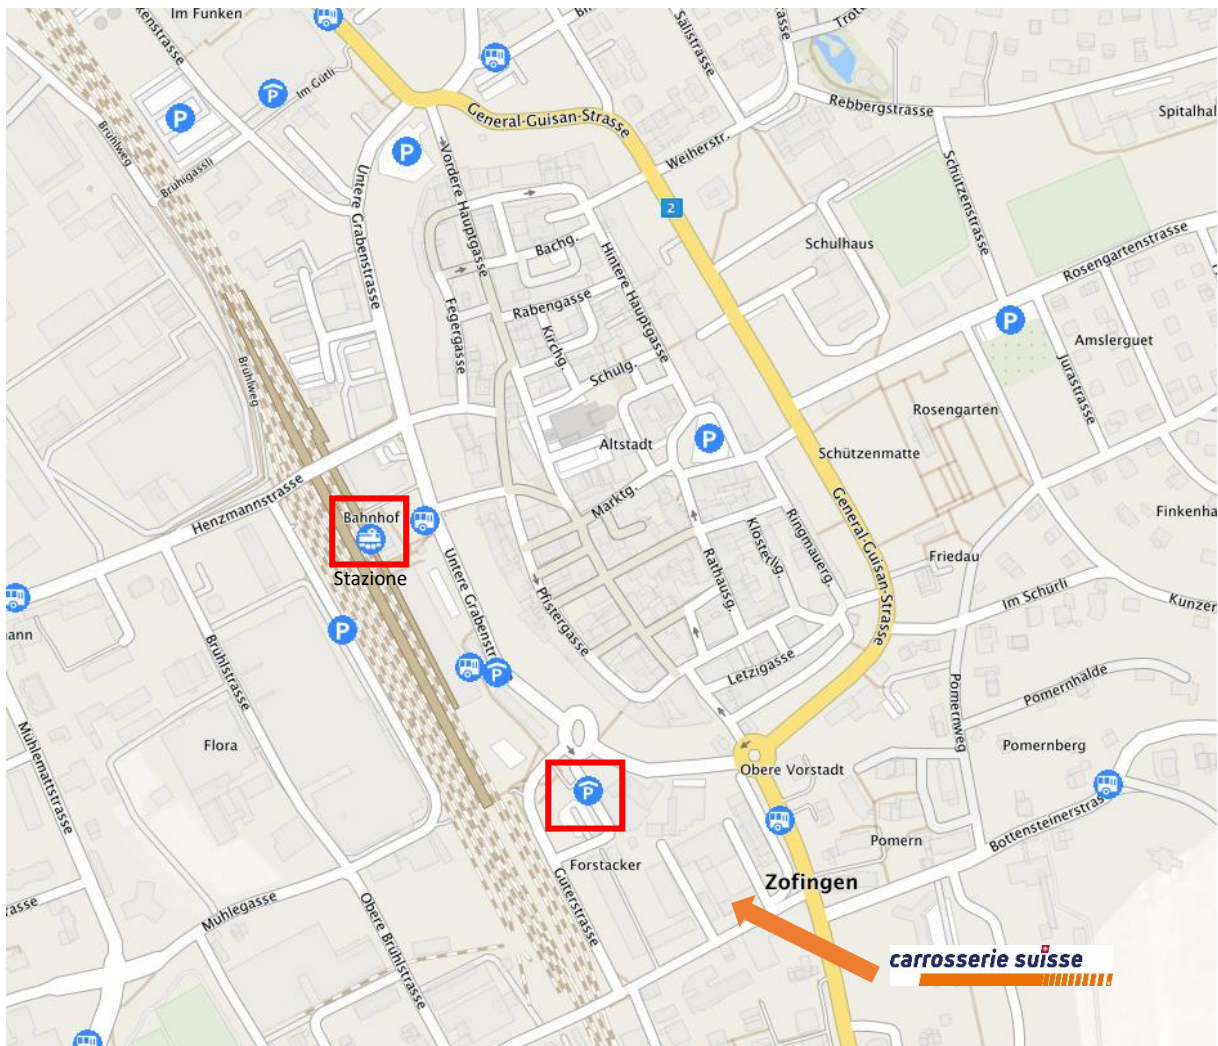

carrosserie suisse Mappa / Parking

carrosserie suisse
Forstackerstrasse 2B
4800 Zofingen

Arrivo in auto

Il parcheggio della stazione dista solo 2 minuti a piedi da carrosserie suisse.

Indirizzo del parcheggio: Untere Güterstrasse, 4800 Zofingen

Arrivo con i mezzi pubblici

Dalla stazione di Zofingen carrosserie suisse è raggiungibile in 5 minuti a piedi.

Contatto

Telefono: 062 745 90 80

E-Mail: info@carrosseriesuisse.ch